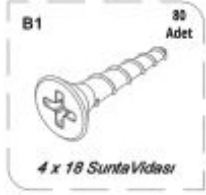

# Rose Tv

0 mm 5 10 15 20 25 30 35 40 45 50 55 60 65 70 75 80 85 90 95 100